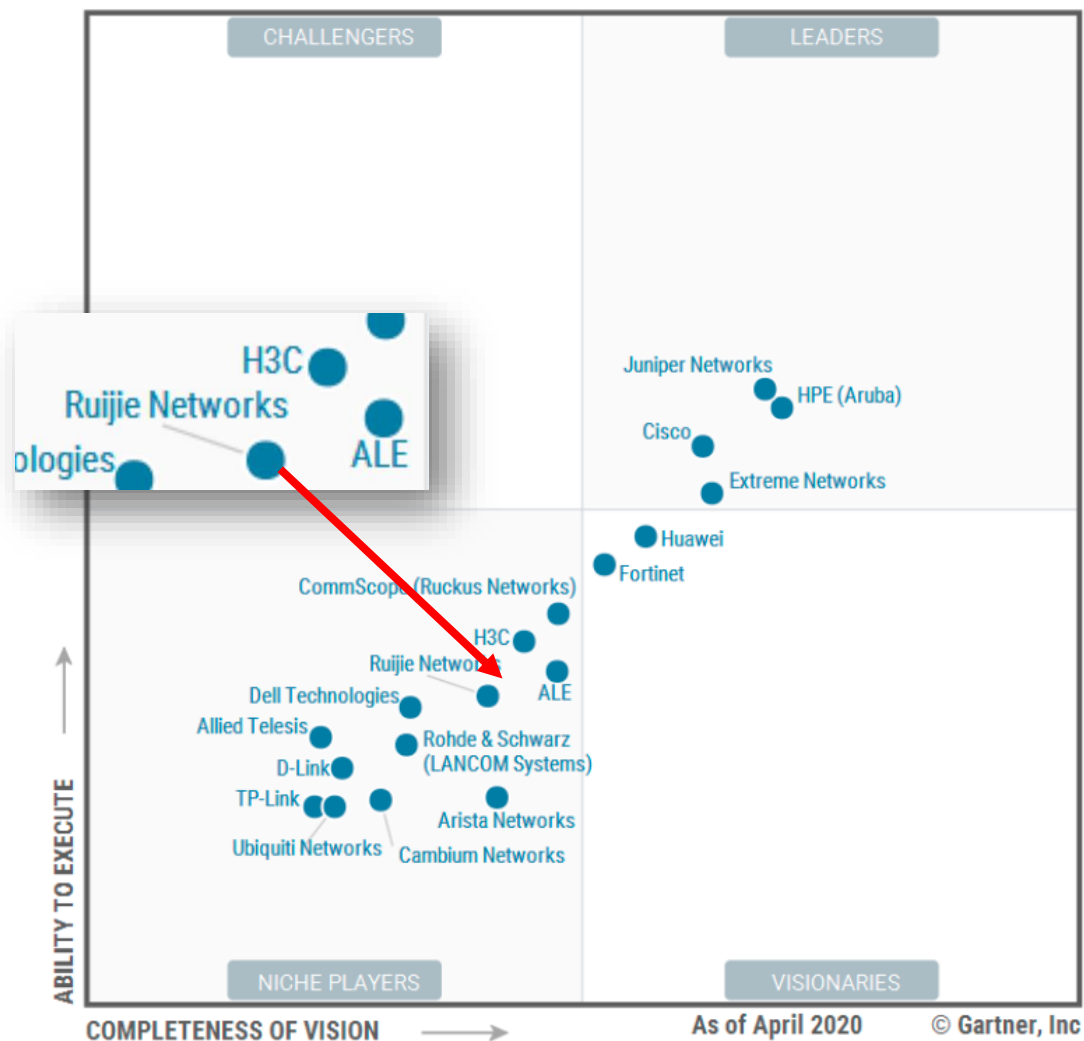

Обзор решения Ruijie Networks

Докладчик Одилбеков Элдор

История Ruijie

Ruijie Networks — китайская компания, занимающаяся сетевыми и информационными технологиями, которая стала крупным игроком на мировом рынке. Основанная в 2001 году, компания Ruijie Networks превратилась в одного из ведущих мировых поставщиков информационных технологий и сетевых решений.

Ruijie - Ведущий вендор сетевого оборудования в Китае

Figure 1. Magic Quadrant for Wired and Wireless LAN Access Infrastructure

Gartner®

- Настоятельно рекомендовано Gartner
- Стратегия управления Облаком
- Передовые сетевые технологии